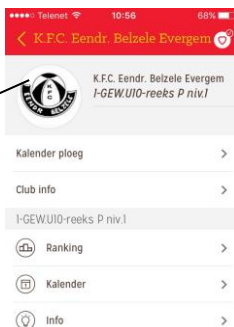

-> Meld je via een e-mailadres (dan krijg je een e-mail met een code) of Facebook aan.

-> Ingelogd? Dan krijg je dit menu. Klik op 'Ploegen'.

-> Klik op '+ Voeg een nieuwe ploeg toe'.

-> Typ in de rode balk bovenaan 'Belzele'

in.

-> Nu verschijnt 'K.F.C. Eendr. Belzele Evergem'. Klik hierop.

-> Kies jouw ploeg in dit keuzemenu.

-> Bij 'Favoriete ploegen' vind je jouw ploeg.

-> Klik op jouw ploeg en je krijgt een keuzemenu.

-> Klik op 'Kalender ploeg'.